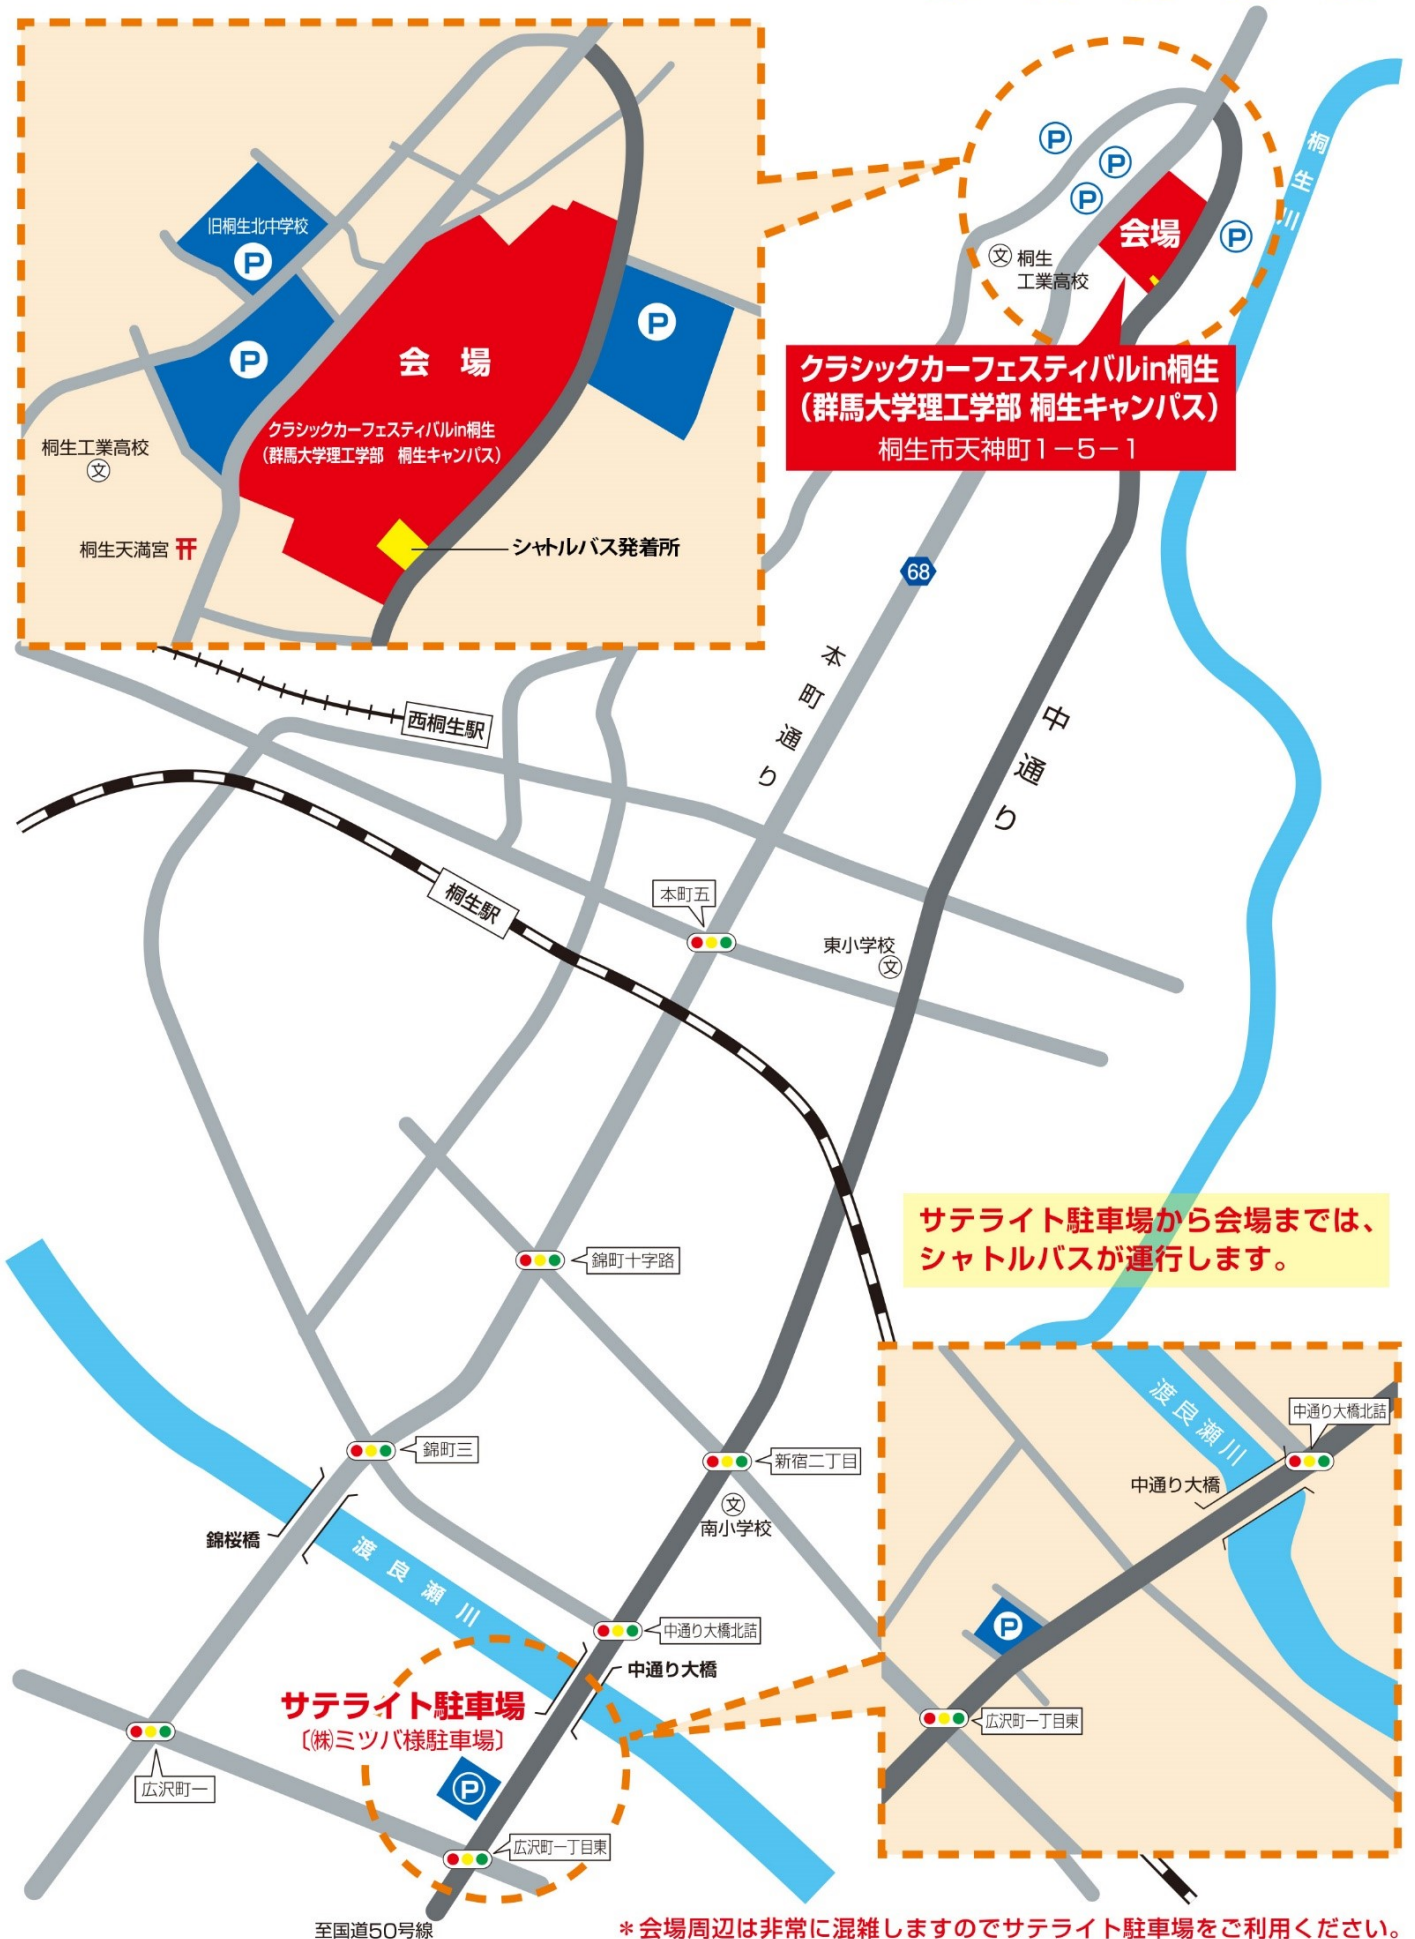

クラシックカーフェスティバル in 桐生 駐車場案内

クラシックカーフェスティバルin桐生
(群馬大学理工学部 桐生キャンパス)
桐生市天神町1-5-1

サテライト駐車場から会場までは、
シャトルバスが運行します。

サテライト駐車場
(株)ミツバ様駐車場

*会場周辺は非常に混雑しますのでサテライト駐車場をご利用ください。